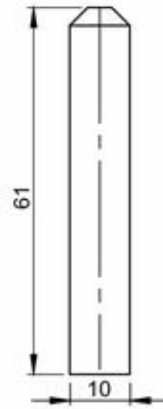

Hitos

Tipo: 60 - 54 - 70

GUNTIN
PREFABRICADOS PARA CONSTRUCCION

H
I
T
O
S

Hito
10x10x60

Peso
14 Kg